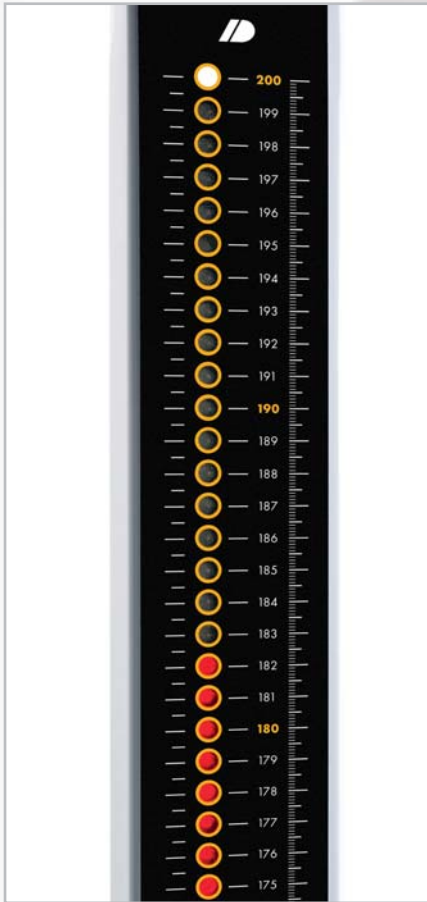

PPA3

WAAGE

Robust und zuverlässig.

PPA3 ist eine Waage klassischen Zuschnitts, die neu und mit allen Eigenschaften der Ausrüstungen von DAVI & CIA wieder in die Produktpalette aufgenommen wird. Sie besticht insbesondere durch ihre massive Metallstruktur, die sie ideal für Geschäfte im öffentlichen Bereich macht. Dank des günstigen Preises kann diese Investition in Rekordzeit und bei einer minimalen Wartung amortisiert werden. Sie wird von großen Verkaufsorganisationen bevorzugt.

Eigenschaften

Waage und Größenmessgerät

Gewogenes Maximalgewicht: 225 kg in 100g-Schritten.

Gemessene Maximalgröße: 200 cm in 1cm-Schritten.

Automatische Kalibrierung.

Body Mass Index

Automatische Berechnung des BMI.

LCD-Bildschirm.

Interaktive Anleitung.

Mehrere Sprachen.

Transportrollen.

Annahme von bis zu 6 verschiedenen Münzen.

Einzelner Belegzettel mit Messergebnissen.

Zubehör

Babywaage.

Sicherheitssystem gegen Vandalismus.

GSM-Modul zur Fernsteuerung.

Technische Daten

235(H)x37(A)x64(F) cm

Gewicht: 50 kg.

Höchstverbrauch: 40 VA

115/240Vac – 50/60 Hz

Verfügbare Farben: Weiß.